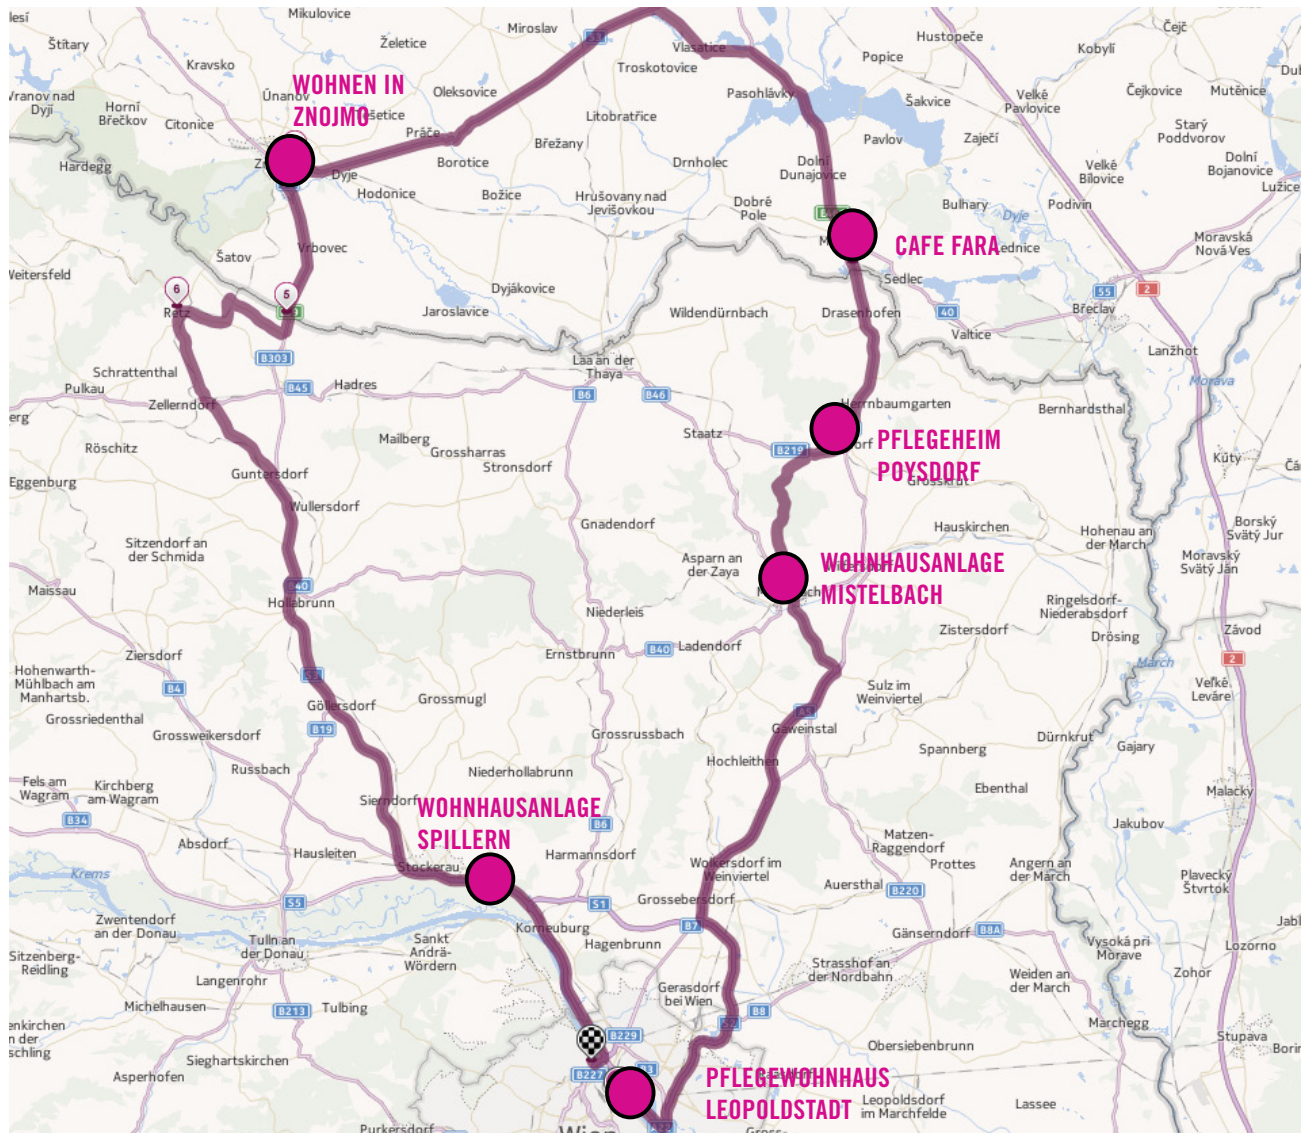

ARCHITEKTURLINIENBUS 2012

Gepflegtes Wohnen von Wien durchs Weinviertel bis Znojmo

PROJEKT / VERANSTALTER:
ORTE Architekturnetzwerk NÖ

PROJEKTLEITUNG:
Dominik Scheuch

ORT:
Gepflegtes Wohnen von Wien durchs
Weinviertel bis Znojmo

© YEW0 2012

PROGRAMM & TERMIN:
im Rahmen der Architekturtag
eintägige Exkursion, 08.30-21.00

ORTE

Architekturnetzwerk Niederösterreich

Architekturlinienbus 2012 Wien -Znojmo
ORTE Architekturnetzwerk Niederösterreich
Steiner Landstraße 3 / A-3504 Krems-Stein / T 02732-78374
E office@orte-noe.at / www.orte-noe.at